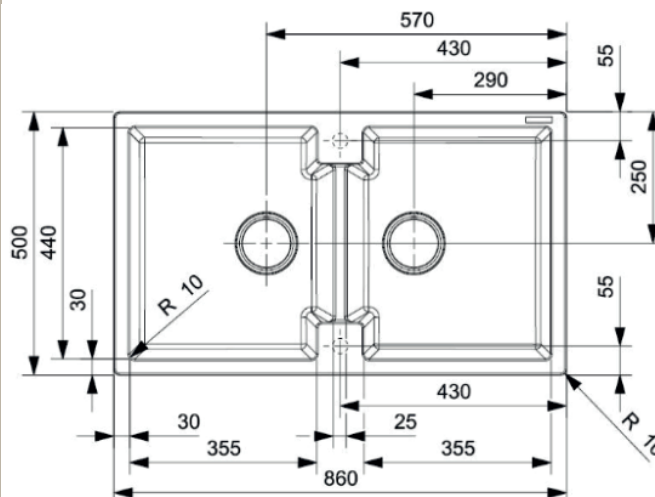

Amsterdam 20 køkkenvask Udskæringsmål

Varenr.: R31001
VVS-nr.: 682765101

Min. skabsbredde: 900 mm

Fikseringsclips til nedfældning medfølger

LAVABO®

UDSKÆRINGSMÅL Nedfældning
AUSSPARURNG Einbau
CUTOUT Normal installation

UDSKÆRINGSMÅL Underlimning
AUSSPARURNG Unterbau
CUTOUT Undermount

Forbehold for ændringer - Angaben ohne Gewähr - Subject to change

Lavabo A/S - Neptunvej 17 - DK-6000 Kolding
Tlf. +45 75 55 88 66 - E-mail: info@lavabo.dk - www.lavabo.dk