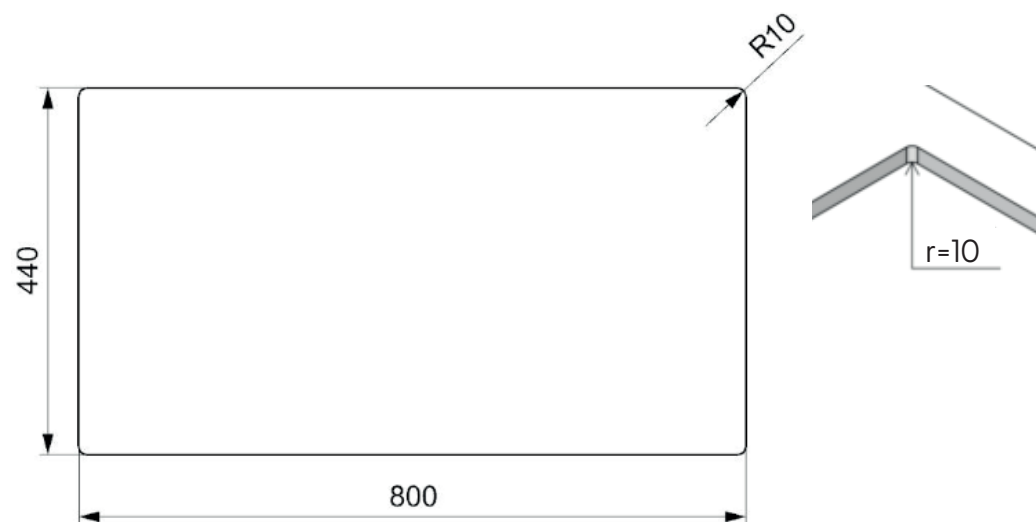

UDSKÆRINGSMÅL Underlimning
AUSSPARURNG Unterbau
CUTOUT Undermount