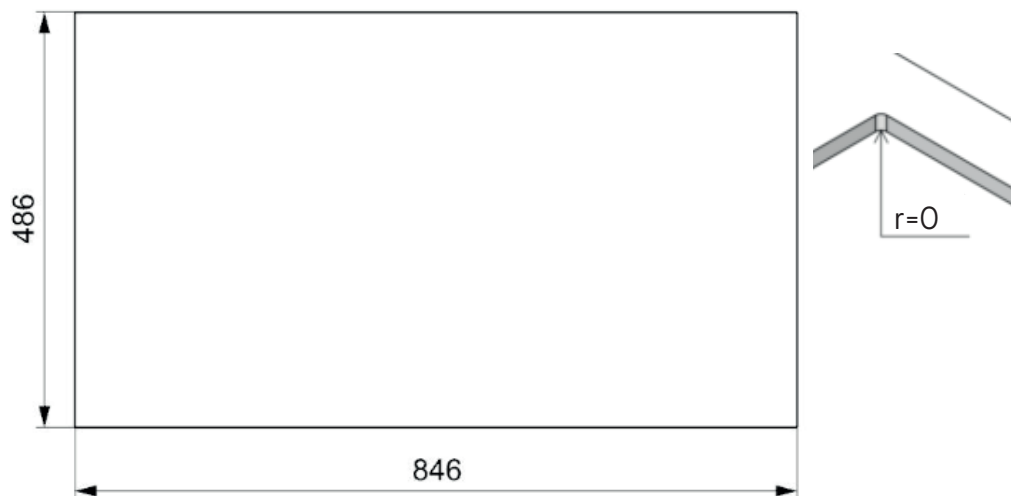

Amsterdam 20 køkkenvask Udskæringsmål

Varenr.: R31001
VVS-nr.: 682765101

Min. skabsbredde: 900 mm

Fikseringsclips til nedfældning medfølger

LAVABO®

UDSKÆRINGSMÅL Nedfældning
AUSSPARURNG Einbau
CUTOUT Normal installation